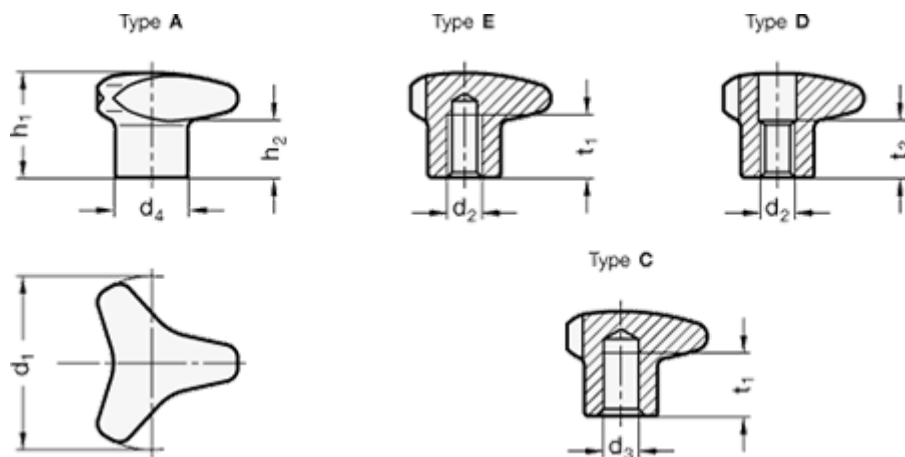

Varenummer: 20534532M6D

Beskrivelse: E+G Stjerneknop - GN 5345-32-M6-D

Mål

d1 = 32
d2 = M6
d3 H7 =
d4 = 15
h1 = 21
h2 = 11
t1 min. =
t2 = 13

Vægt (g) = 40